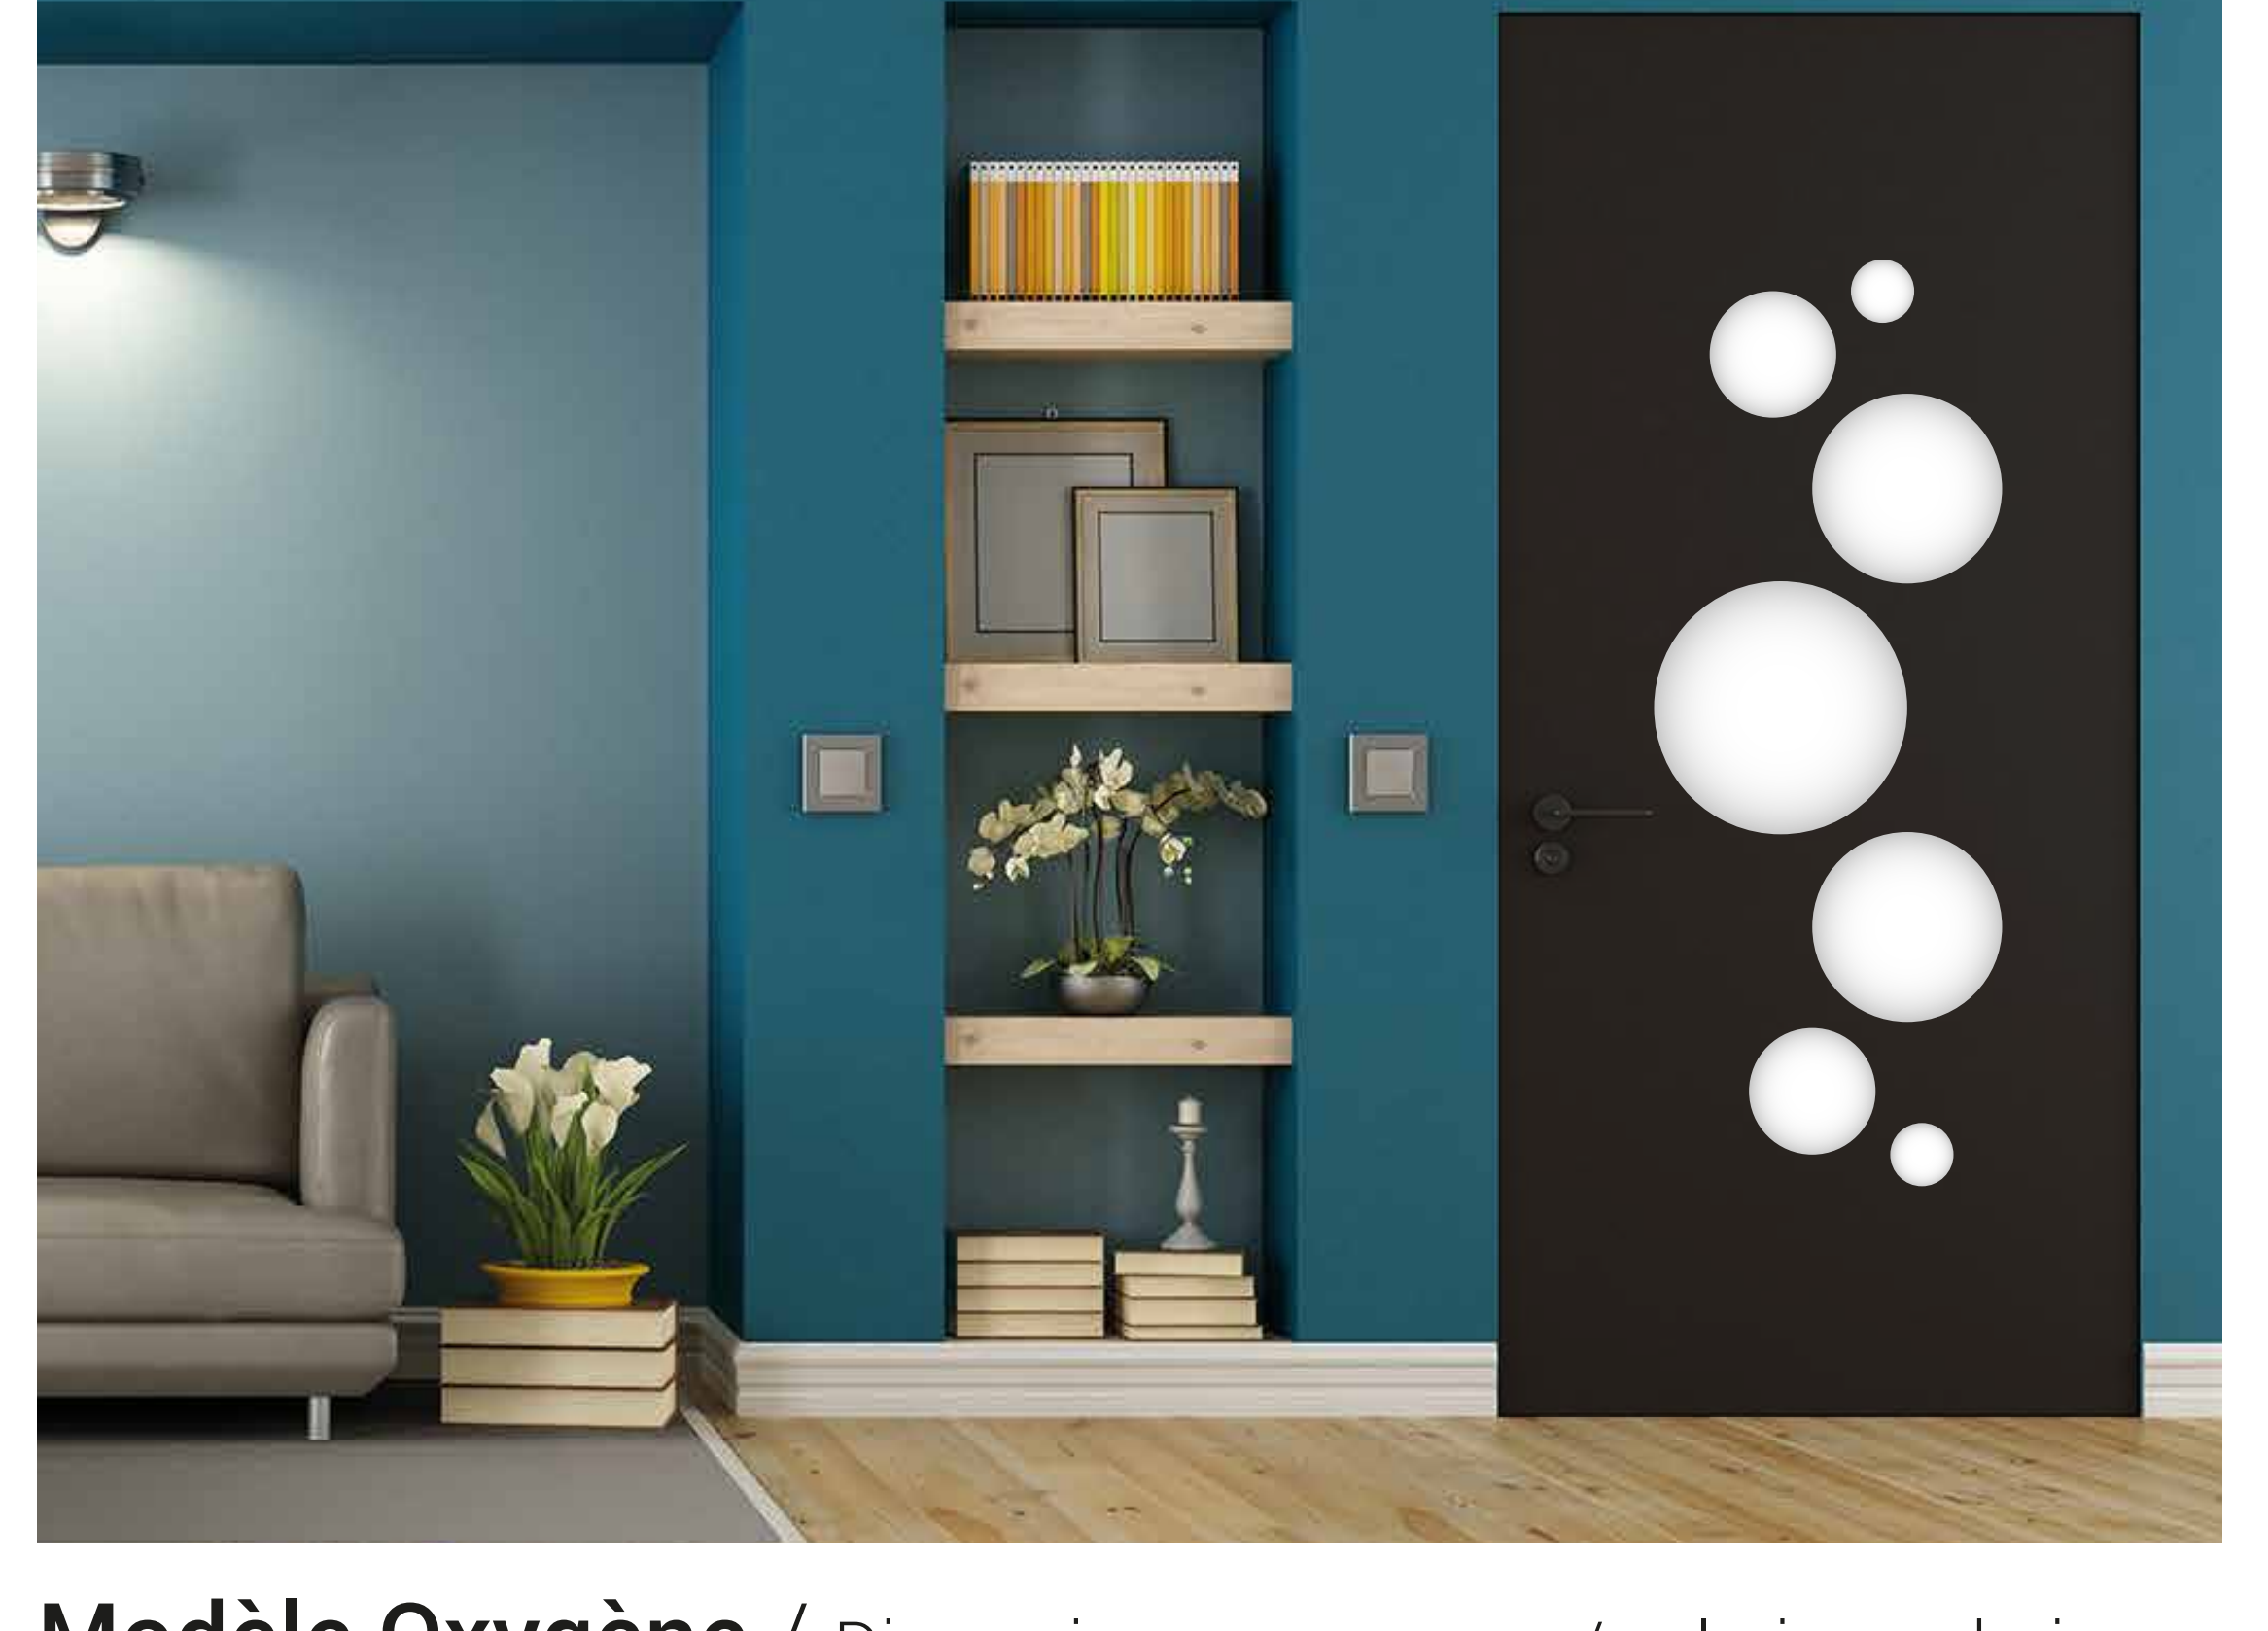

THÈME GRAPHIQUE

/ Modèles Pixel 1 & 2 / Double portes
Dimensions sur mesure

THÈME GRAPHIQUE

Dimensions sur mesure

Les portes design en aluminium et verre apportent un décor personnalisé à chacune de vos pièces pour créer des ambiances uniques. La sobriété de l'aluminium s'allie parfaitement à la pureté du verre et dévoile un jeu de lumière et de transparence subtile. En fonction du modèle, vous avez la possibilité de choisir votre couleur d'aluminium ainsi que l'aspect du verre.

Modèle Lunaire / Dimensions sur mesure / coloris au choix

à gauche **Modèle Pictural 2** / à droite **Modèle Pictural 1**
Dimensions sur mesure / coloris au choix

Modèle Solaire / Dimensions sur mesure / coloris au choix

Modèle Effervescence / Dimensions sur mesure / coloris au choix

Modèle Oxygène / Dimensions sur mesure / coloris au choix

Modèle Eclipse / Dimensions sur mesure / coloris au choix

Modèle Zen / Dimensions sur mesure / coloris au choix