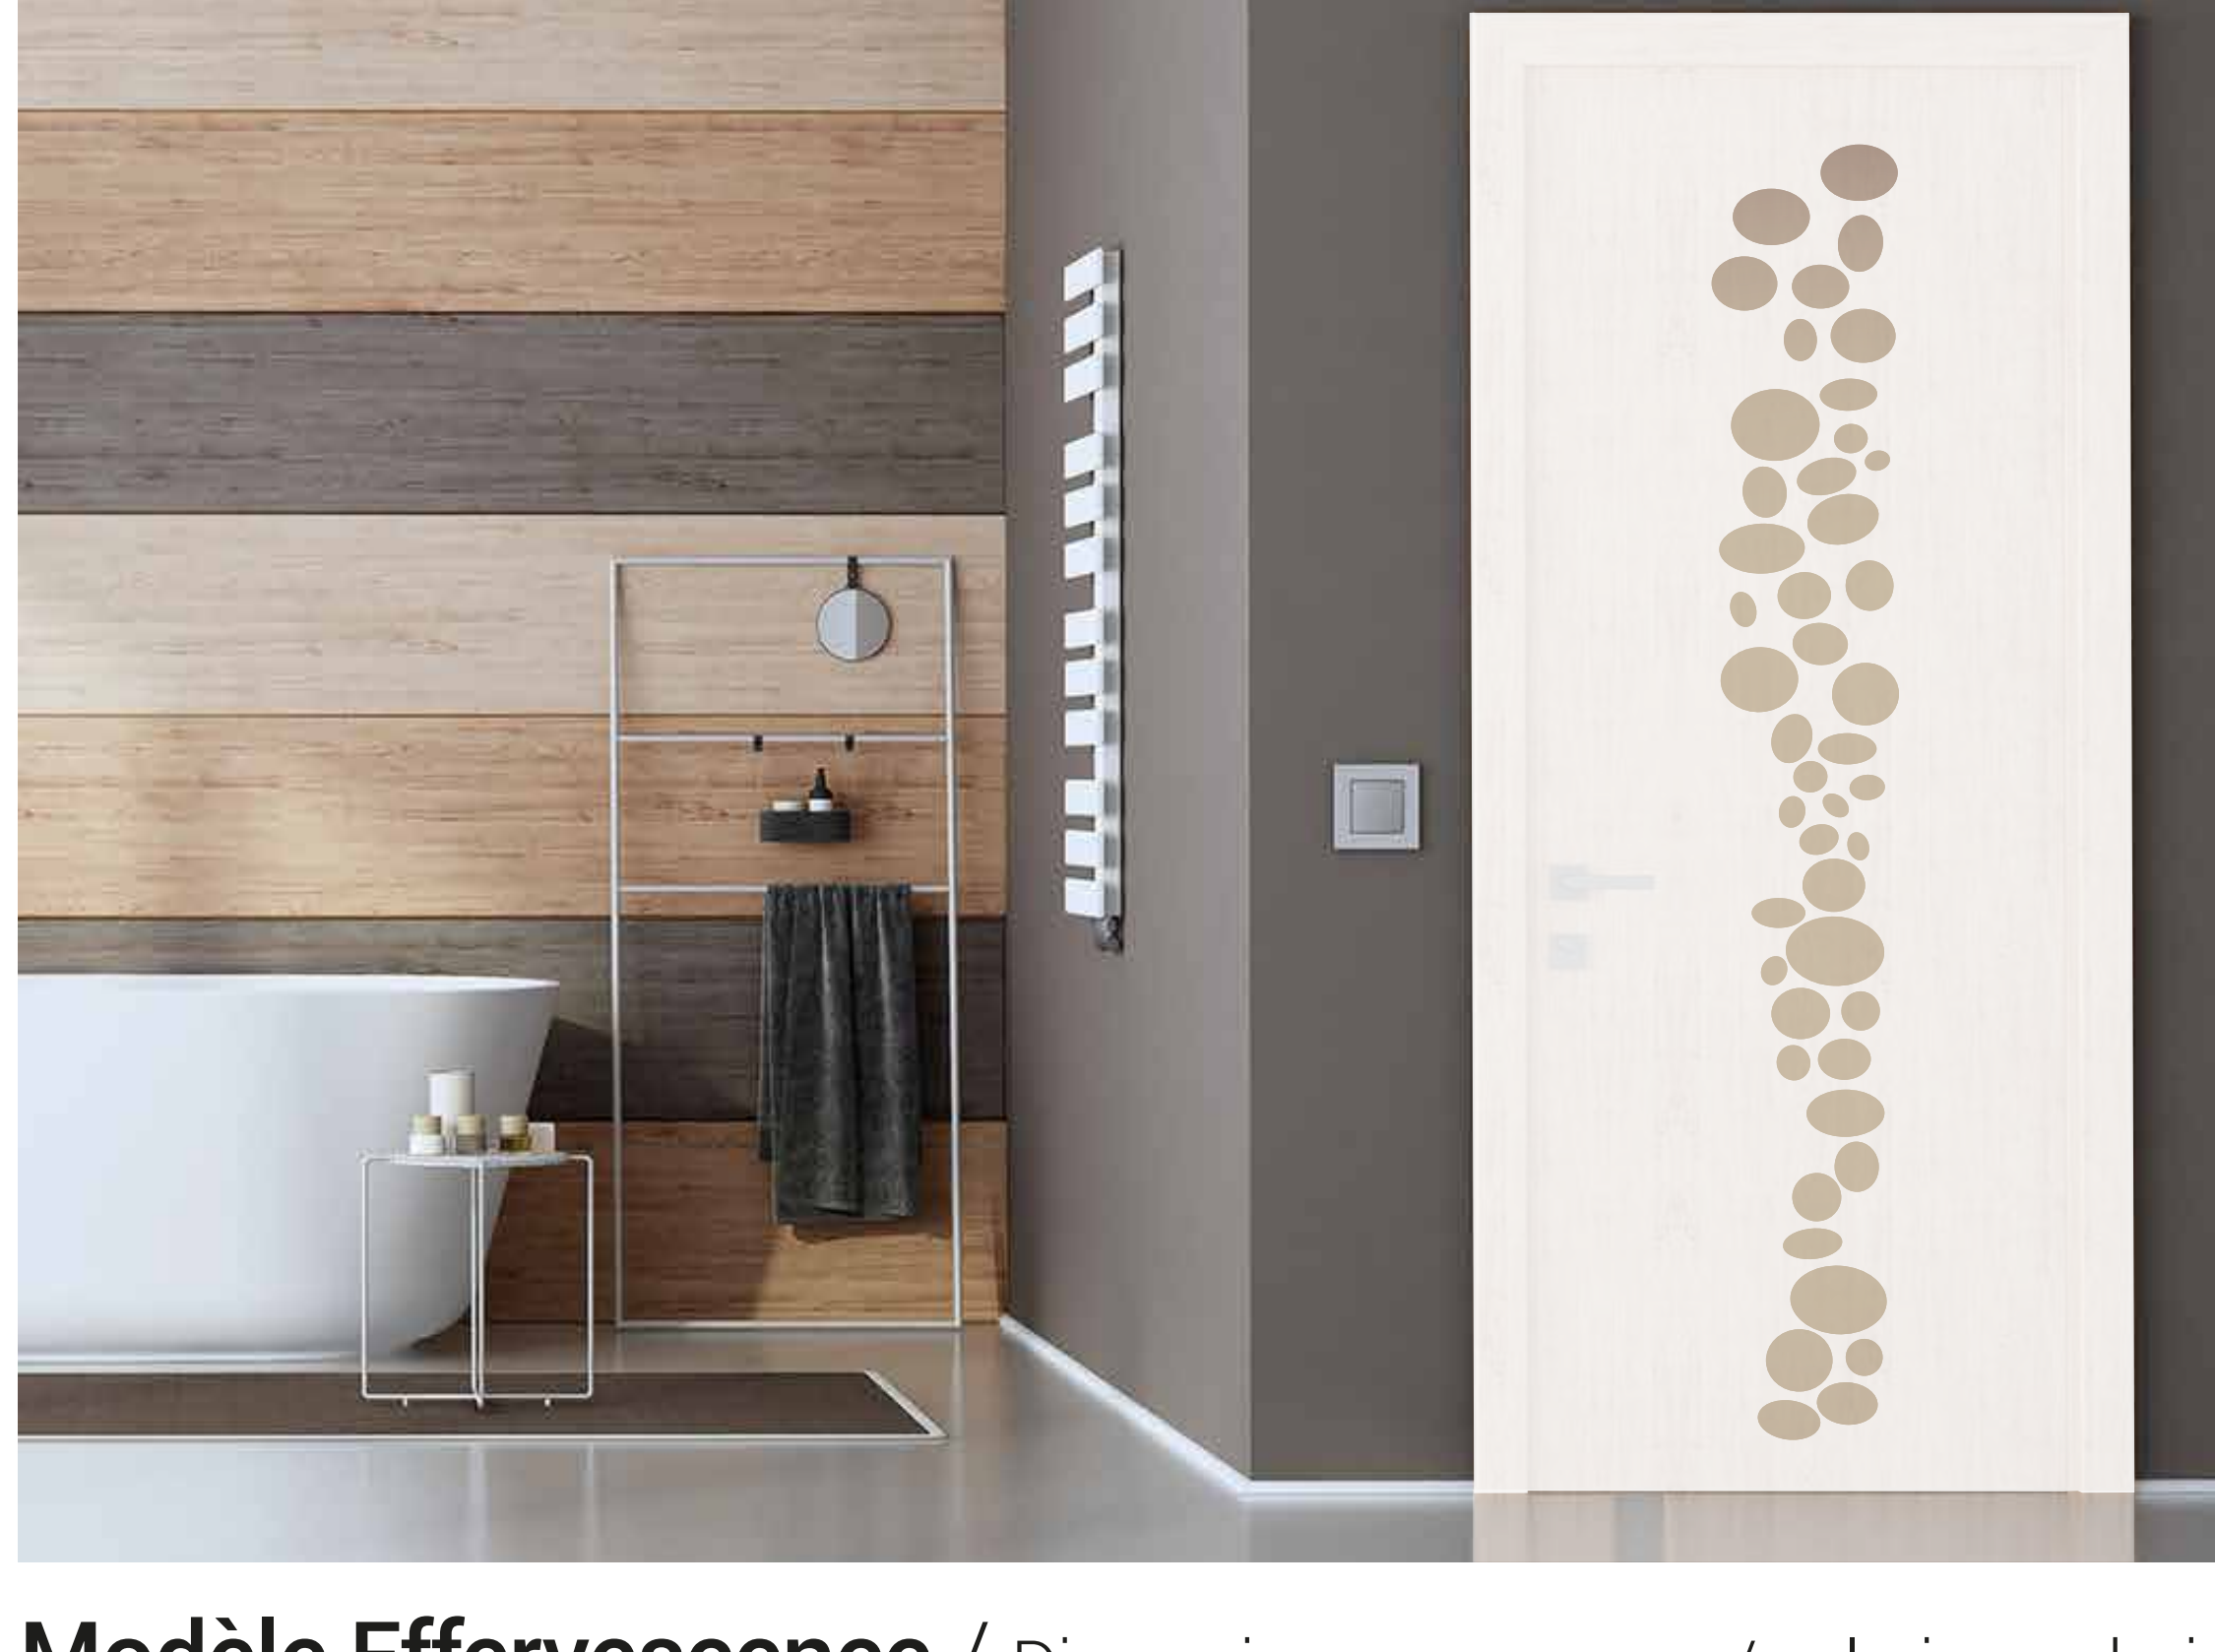

THÈME GRAPHIQUE

/ Modèles Pixel 1 & 2 / Double portes
Dimensions sur mesure

THÈME GRAPHIQUE

Dimensions sur mesure

Les portes design en aluminium et verre apportent un décor personnalisé à chacune de vos pièces pour créer des ambiances uniques. La sobriété de l'aluminium s'allie parfaitement à la pureté du verre et dévoile un jeu de lumière et de transparence subtile. En fonction du modèle, vous avez la possibilité de choisir votre couleur d'aluminium ainsi que l'aspect du verre.

Modèle Lunaire / Dimensions sur mesure / coloris au choix

à gauche **Modèle Pictural 2** / à droite **Modèle Pictural 1**
Dimensions sur mesure / coloris au choix

Modèle Solaire / Dimensions sur mesure / coloris au choix