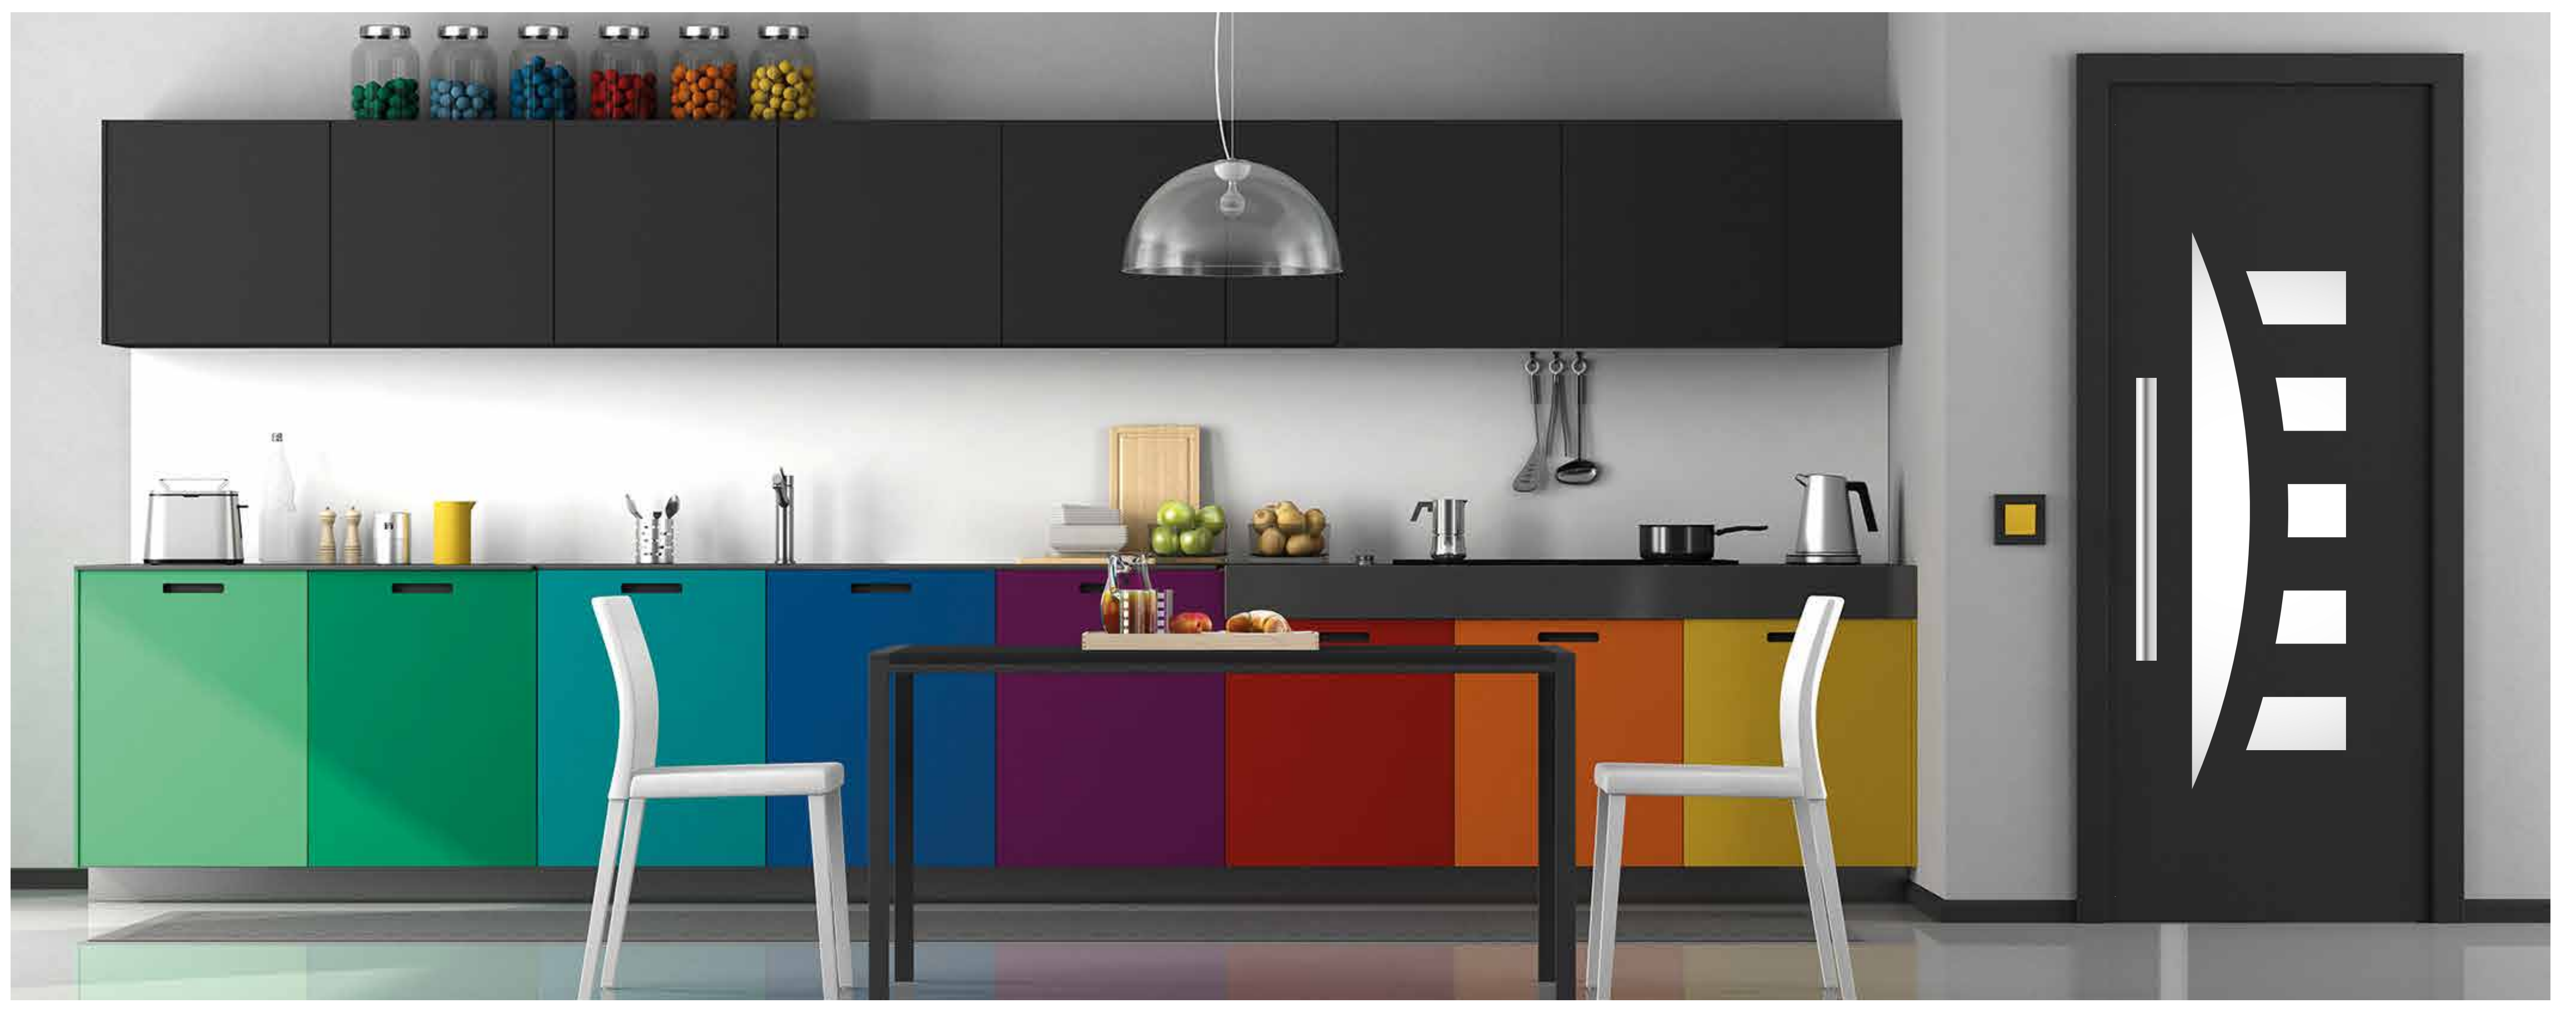

THÈME GRAPHIQUE

/ Modèles Pixel 1 & 2 / Double portes
Dimensions sur mesure

THÈME GRAPHIQUE

Dimensions sur mesure

Les portes design en aluminium et verre apportent un décor personnalisé à chacune de vos pièces pour créer des ambiances uniques. La sobriété de l'aluminium s'allie parfaitement à la pureté du verre et dévoile un jeu de lumière et de transparence subtile. En fonction du modèle, vous avez la possibilité de choisir votre couleur d'aluminium ainsi que l'aspect du verre.

Modèle Lunaire / Dimensions sur mesure / coloris au choix

à gauche **Modèle Pictural 2** / à droite **Modèle Pictural 1**
Dimensions sur mesure / coloris au choix

Modèle Solaire / Dimensions sur mesure / coloris au choix

Modèle Effervescence / Dimensions sur mesure / coloris au choix

Modèle Oxygène / Dimensions sur mesure / coloris au choix

Modèle Eclipse / Dimensions sur mesure / coloris au choix

Modèle Zen / Dimensions sur mesure / coloris au choix

Modèle Ethnique / Dimensions sur mesure / coloris au choix

Modèle Lotus / Dimensions sur mesure / coloris au choix

Modèle Arabesque / Dimensions sur mesure / coloris au choix

Modèle Demi Gong / Dimensions sur mesure / coloris au choix