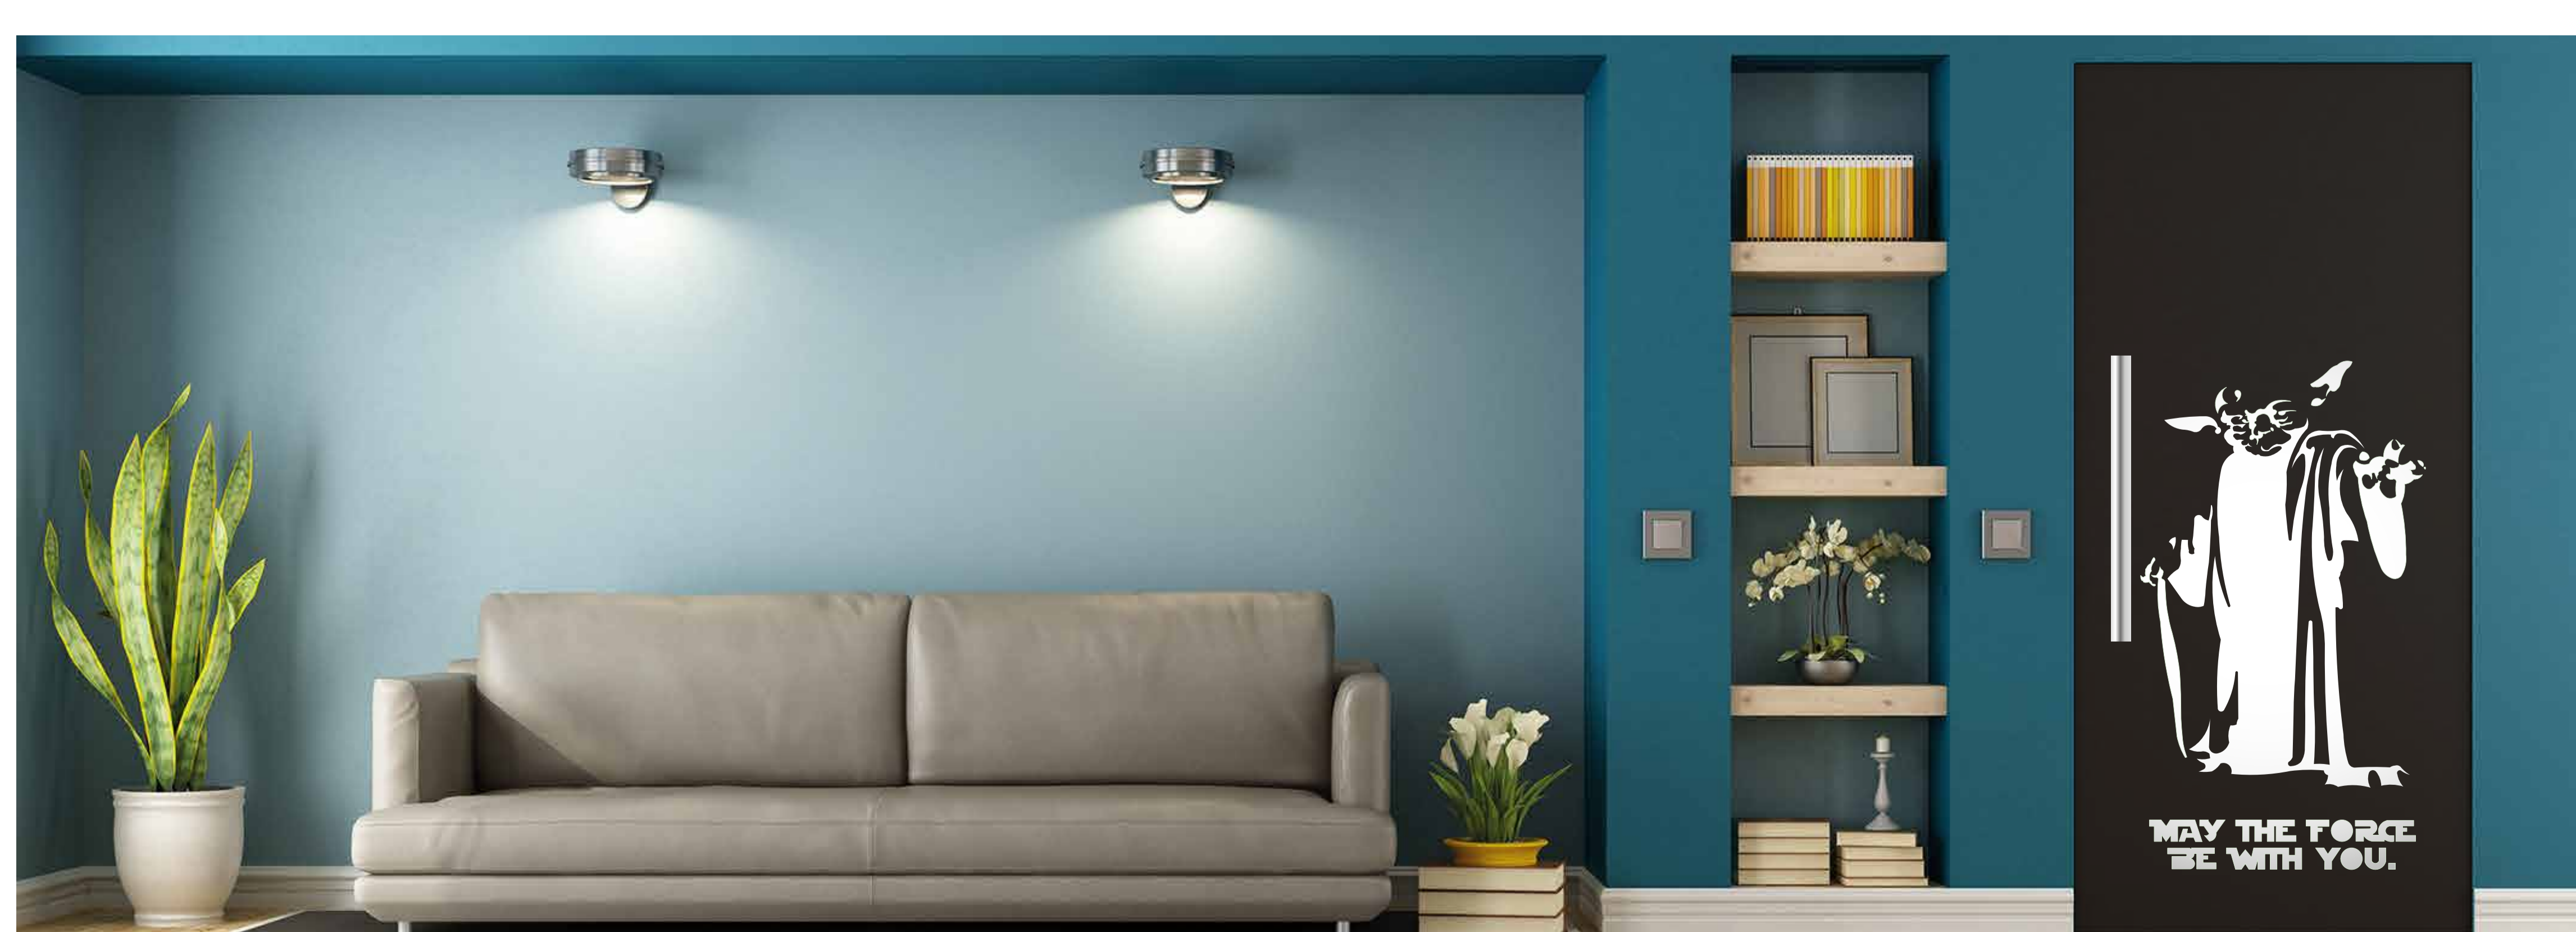

Modèle Yoda / Dimensions sur mesure / coloris au choix