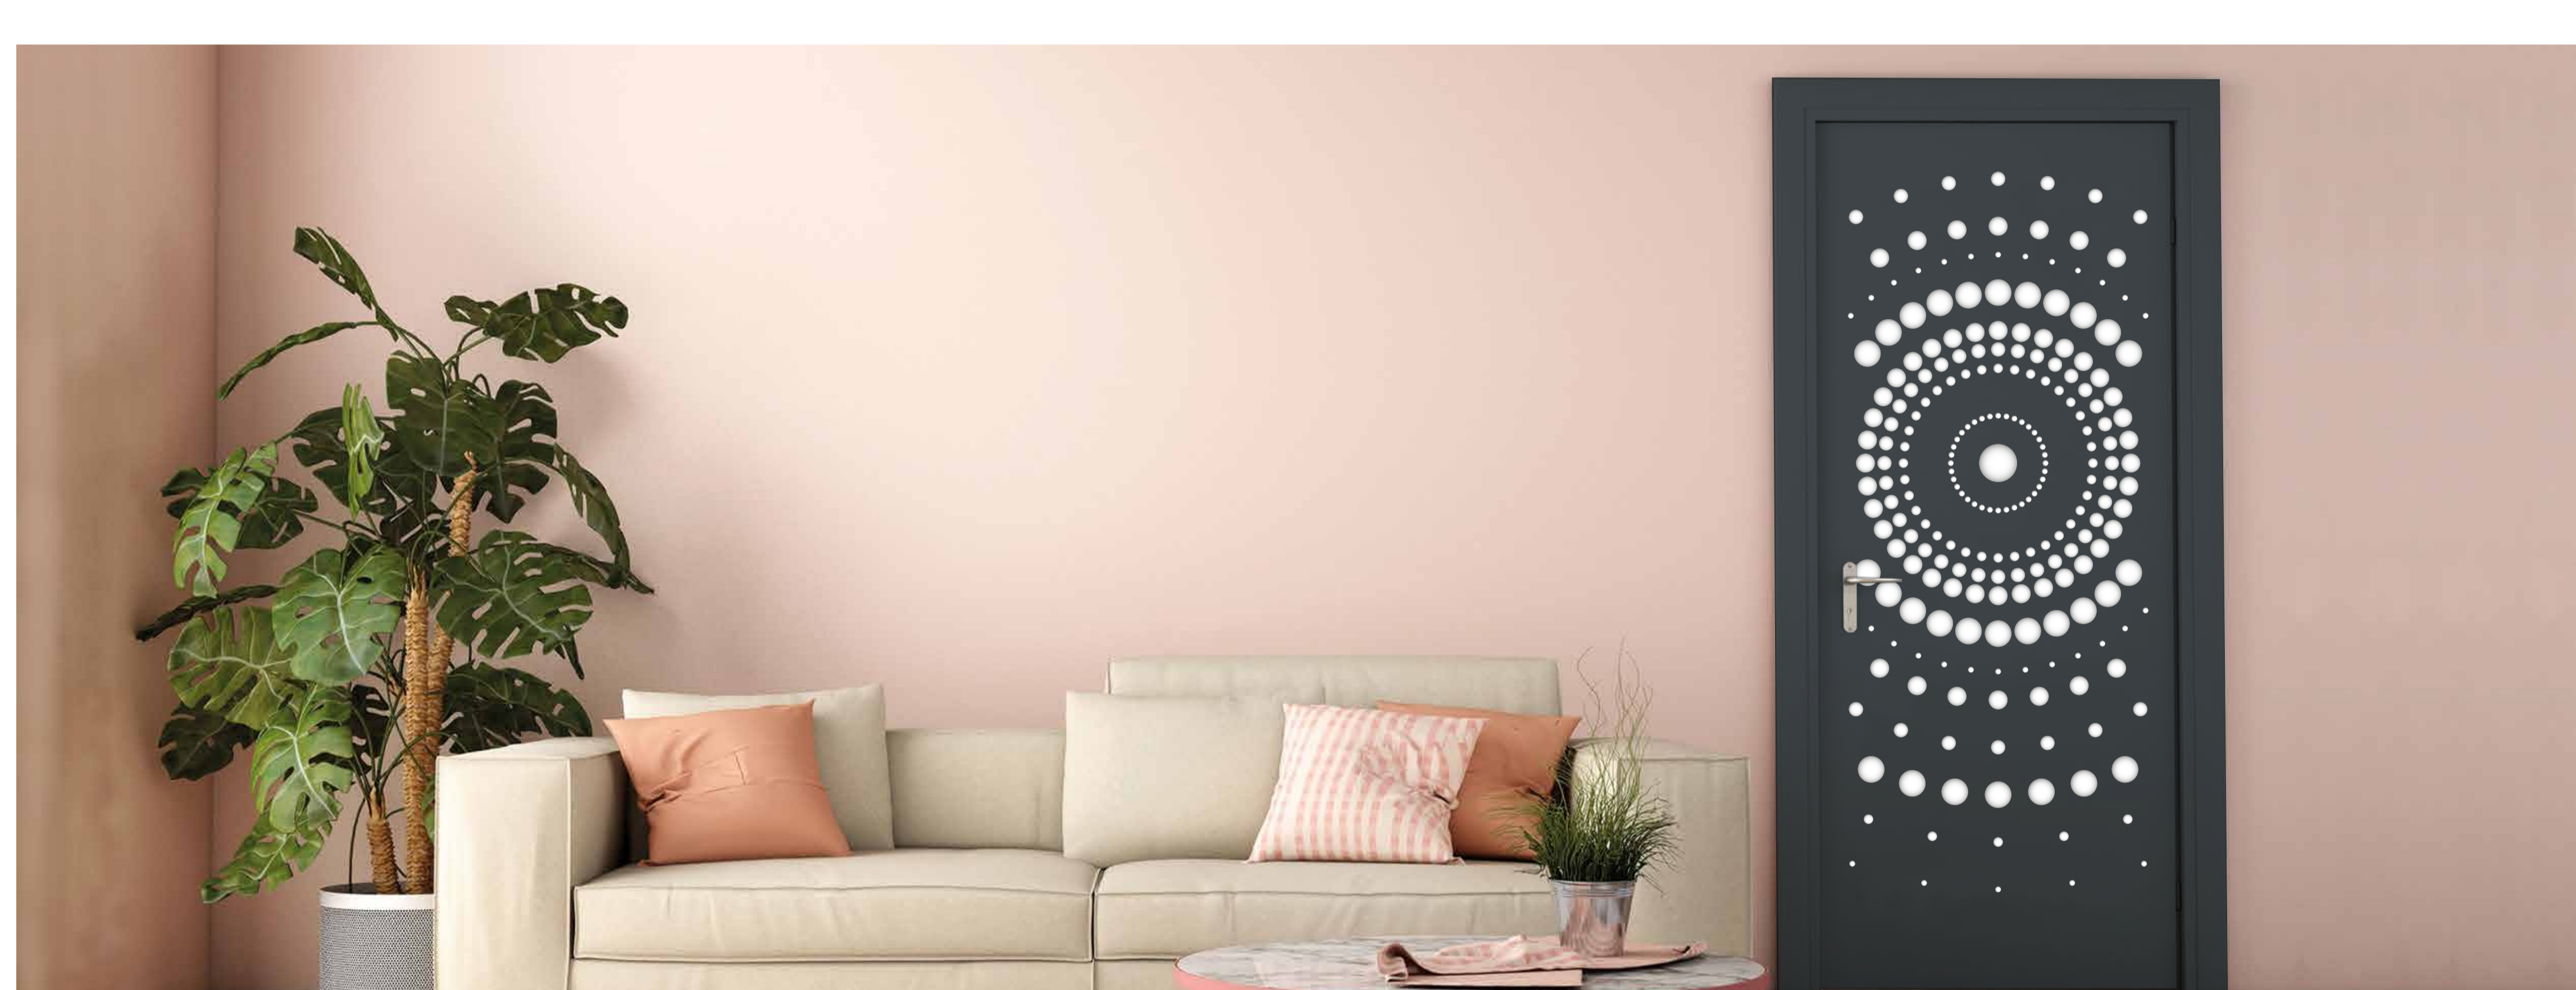

# THÈME ETHNIQUE

/ Modèle Origami /  
Dimensions sur mesure

## THÈME ETHNIQUE

Dimensions sur mesure

NUANCES DU VERRE

Les portes design en aluminium et verre apportent un décor personnalisé à chacune de vos pièces pour créer des ambiances uniques. La sobriété de l'aluminium s'allie parfaitement à la pureté du verre et dévoile un jeu de lumière et de transparence subtile. En fonction du modèle, vous avez la possibilité de choisir votre couleur d'aluminium ainsi que l'aspect du verre.