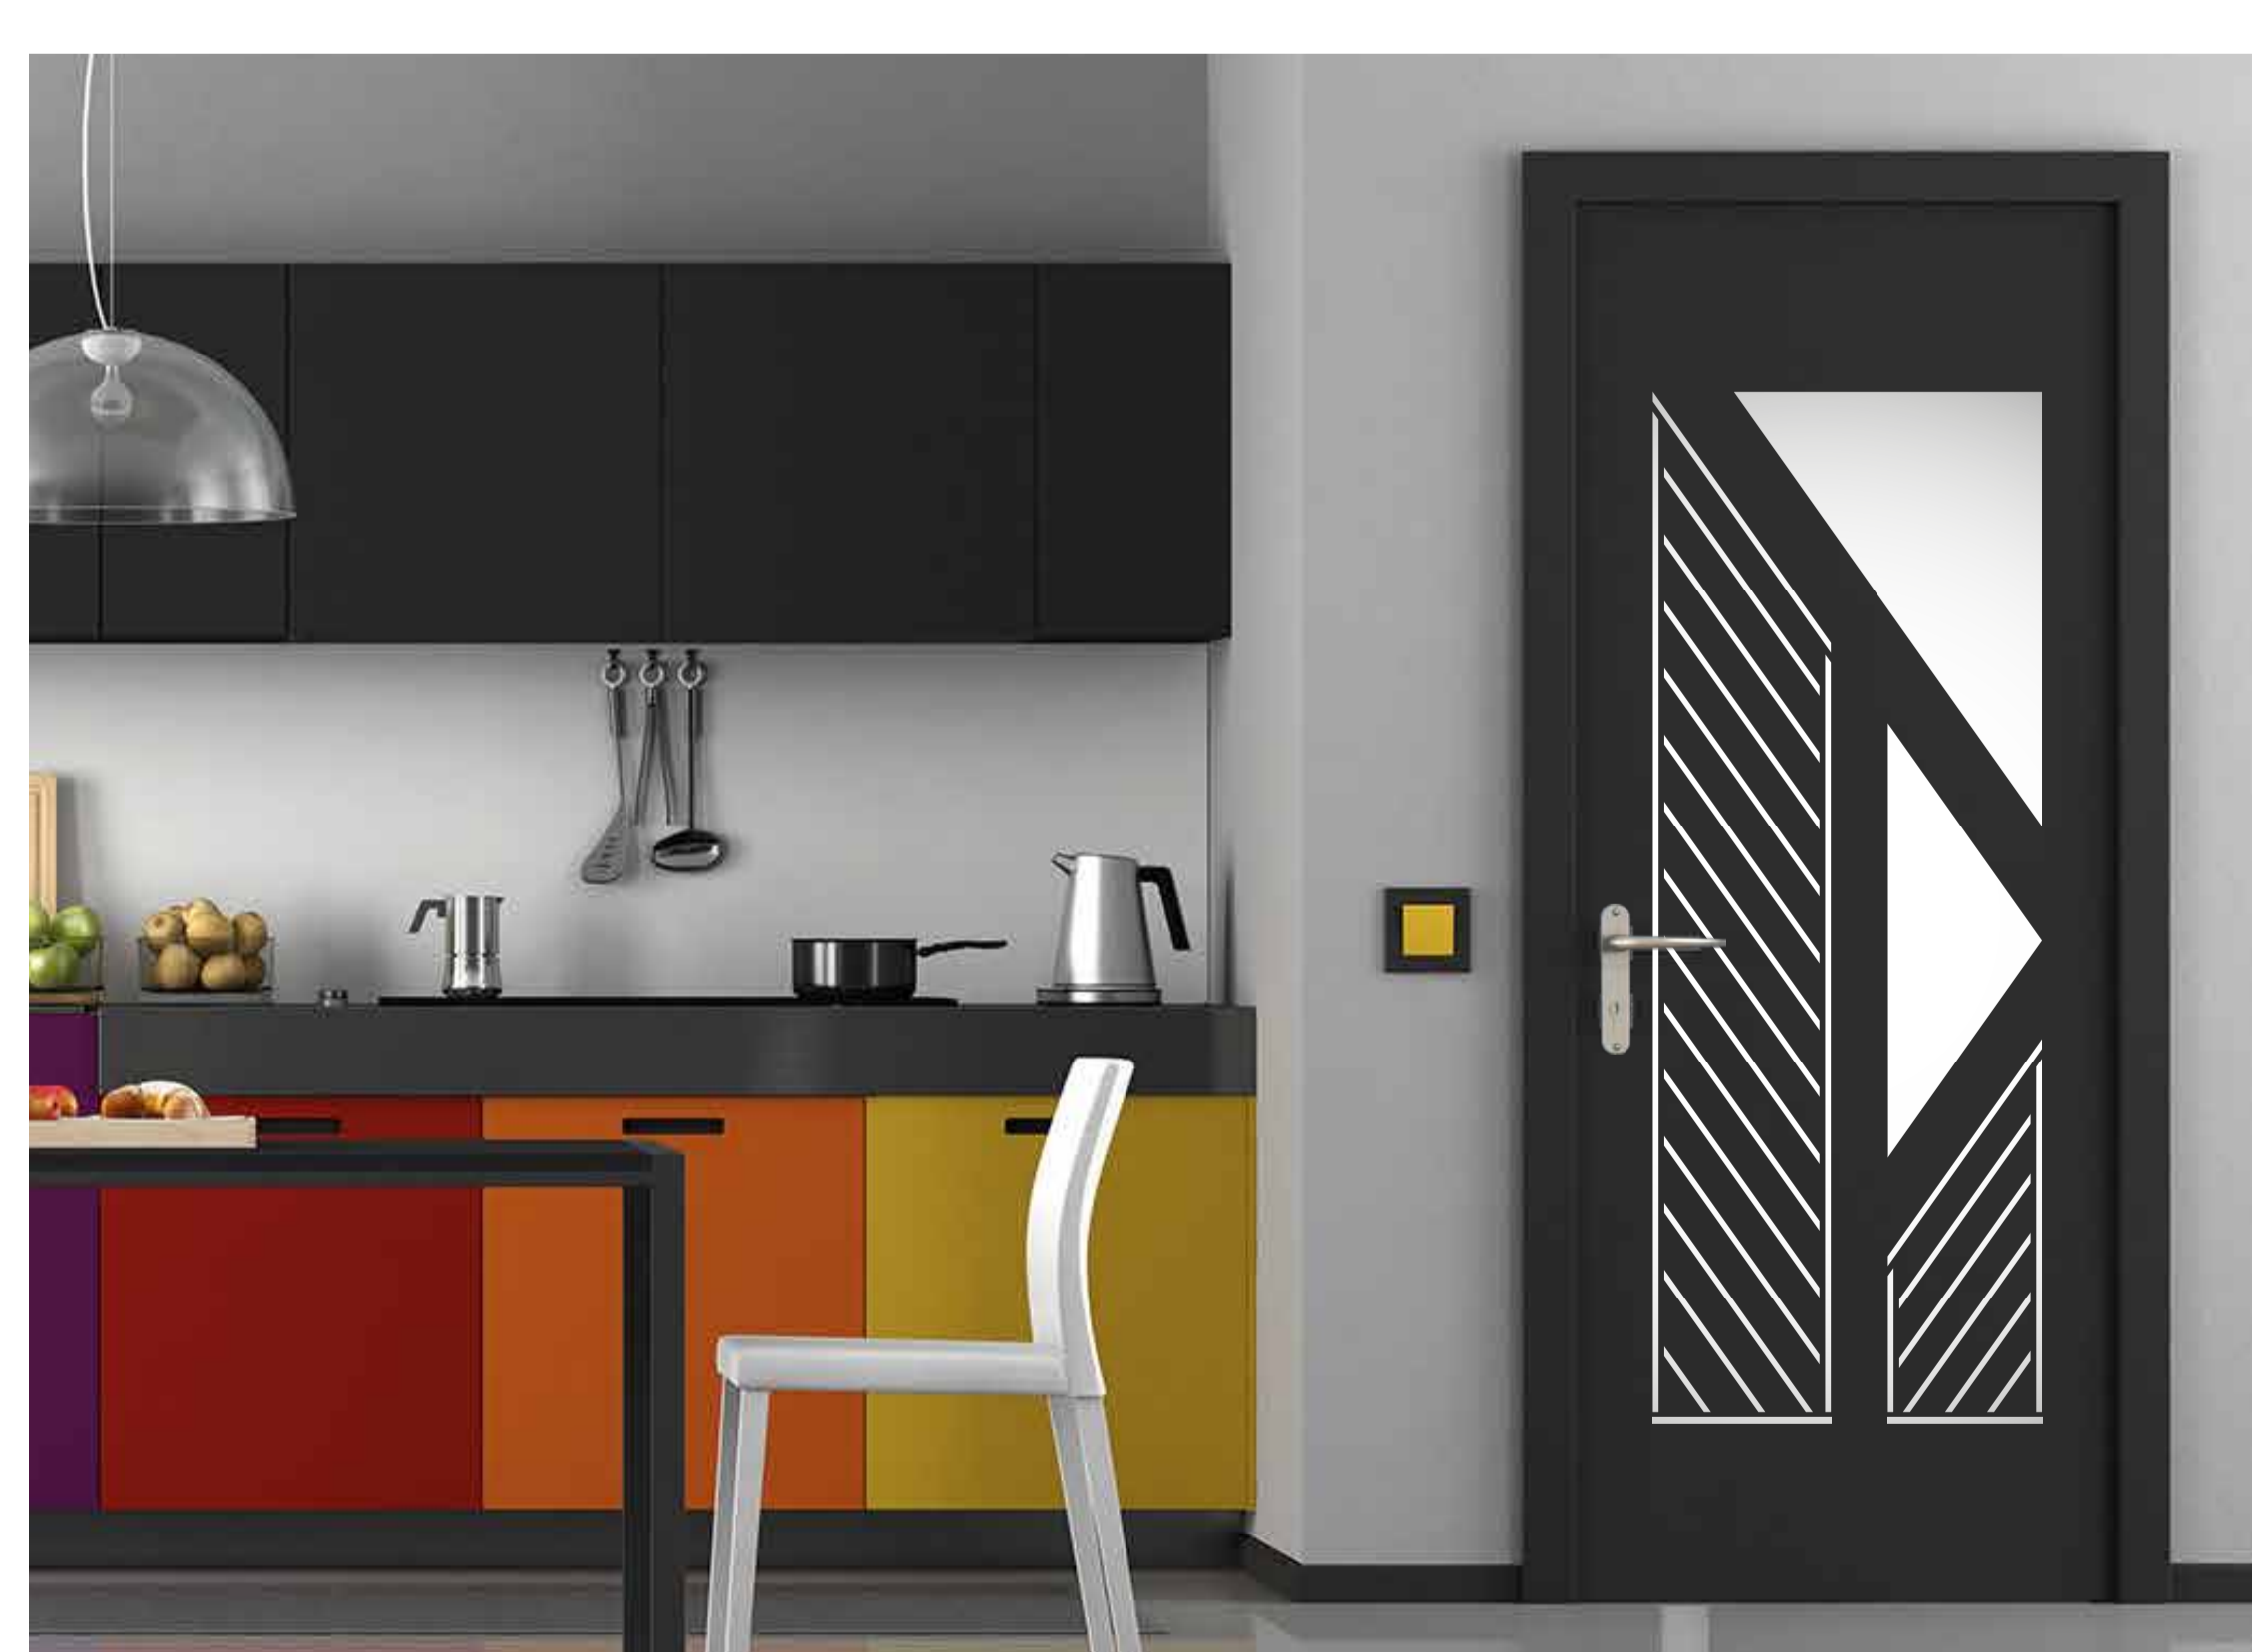

Modèle Géométrique
Dimensions sur mesure / coloris au choix