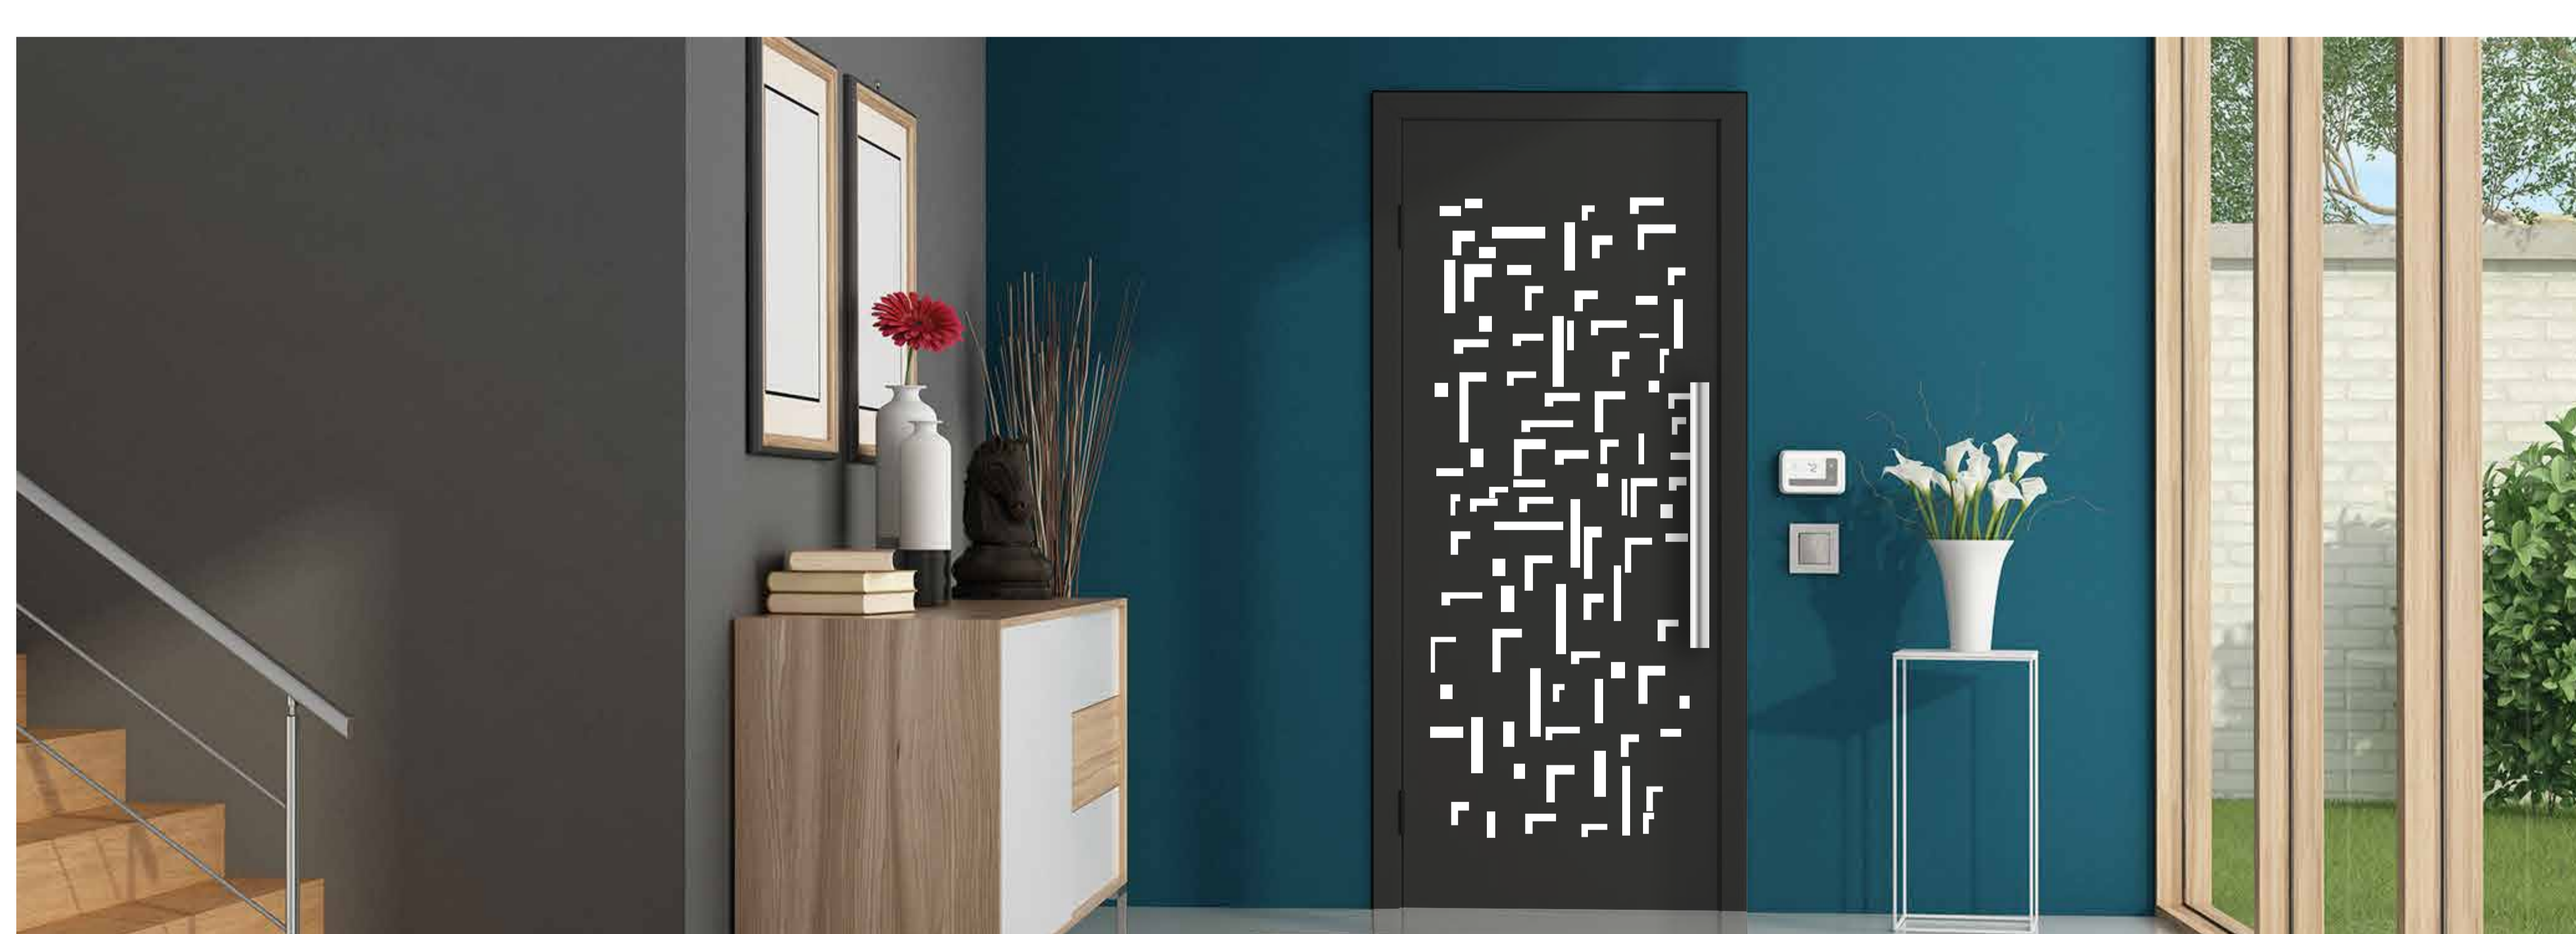

## THÈME ETHNIQUE

Dimensions sur mesure

NUANCES DU VERRE

Les portes design en aluminium et verre apportent un décor personnalisé à chacune de vos pièces pour créer des ambiances uniques. La sobriété de l'aluminium s'allie parfaitement à la pureté du verre et dévoile un jeu de lumière et de transparence subtile. En fonction du modèle, vous avez la possibilité de choisir votre couleur d'aluminium ainsi que l'aspect du verre.

Modèle Australia / Dimensions sur mesure / coloris au choix

Modèle India / Dimensions sur mesure / coloris au choix

Modèle Astral / Dimensions sur mesure / coloris au choix

Modèle Rêves / Dimensions sur mesure / coloris au choix

Modèle Abstrait / Dimensions sur mesure / coloris au choix

Modèle Géométrique  
Dimensions sur mesure / coloris au choix

Modèle Diffusion / Dimensions sur mesure / coloris au choix

Modèle Yoda / Dimensions sur mesure / coloris au choix