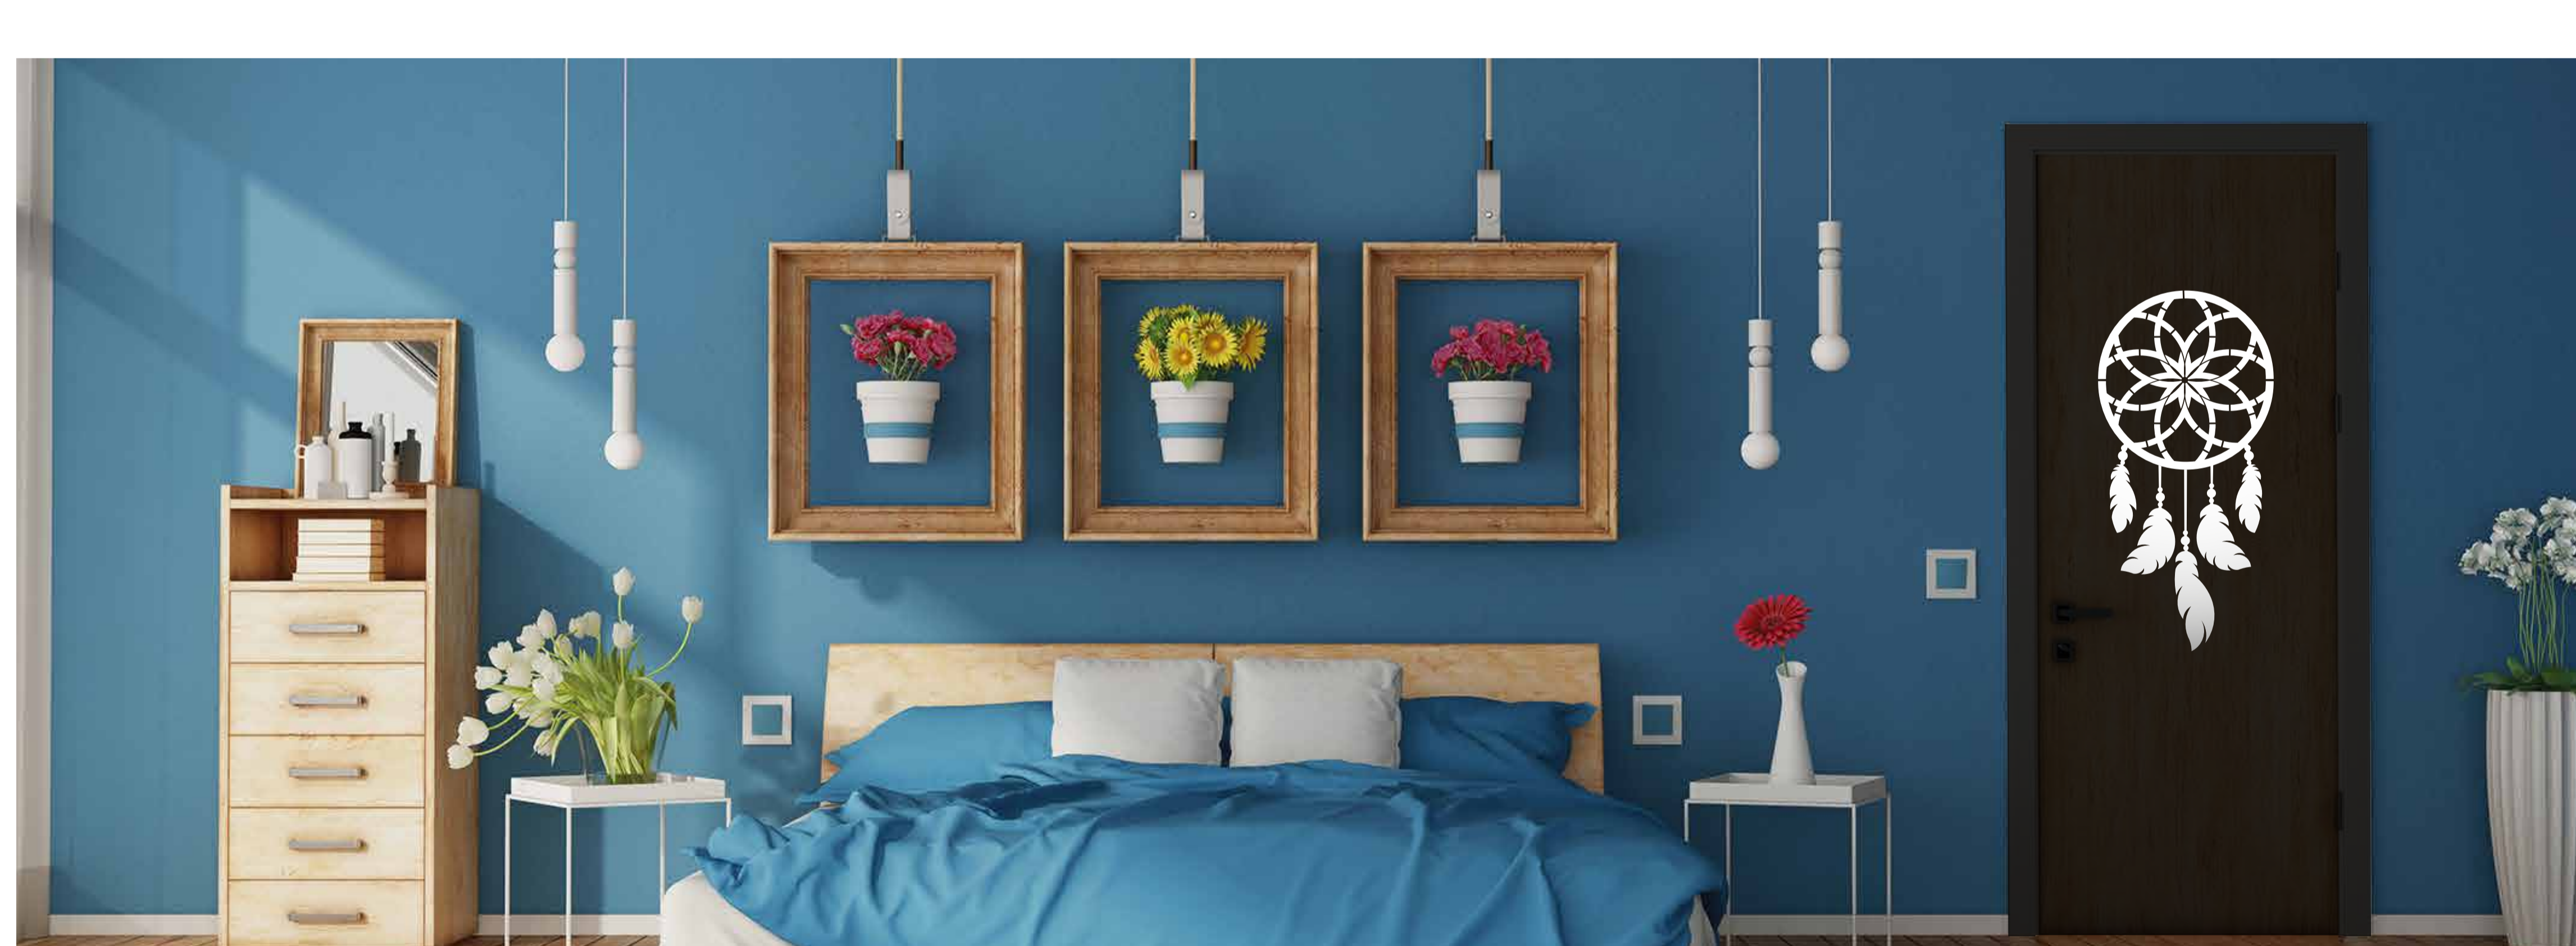

Modèle Rêves / Dimensions sur mesure / coloris au choix