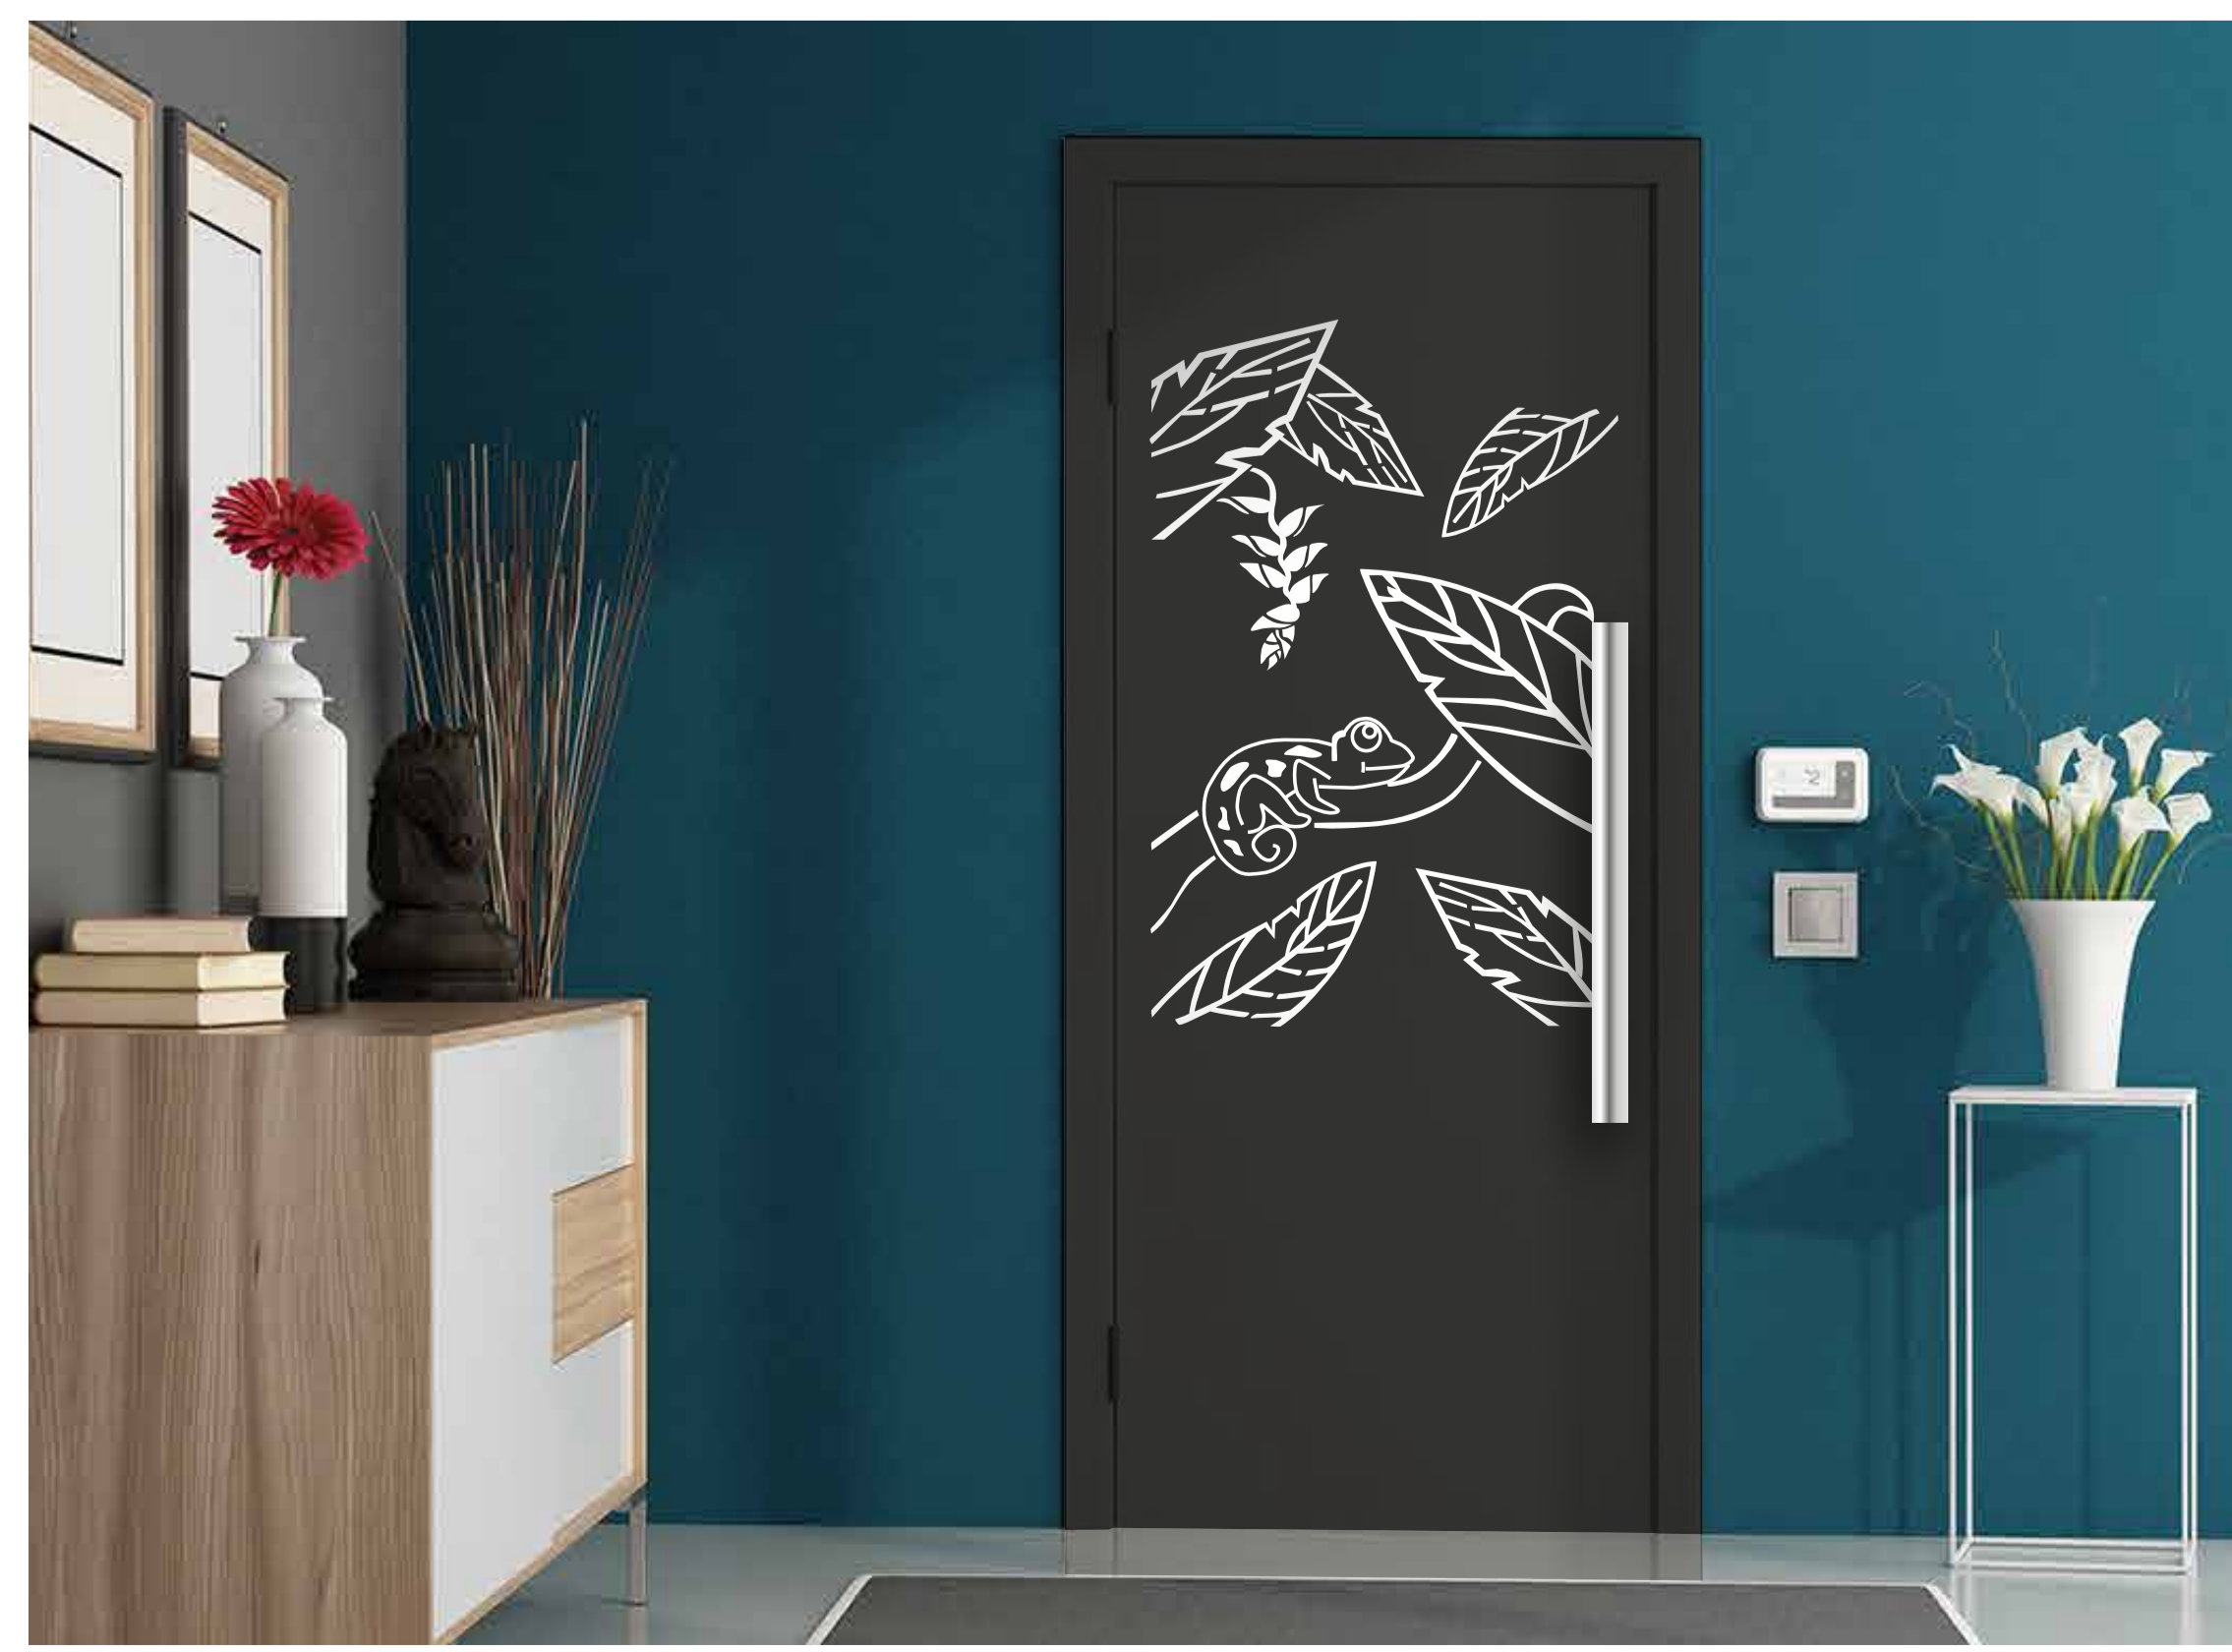

Modèle Tropical / Dimensions sur mesure / coloris au choix