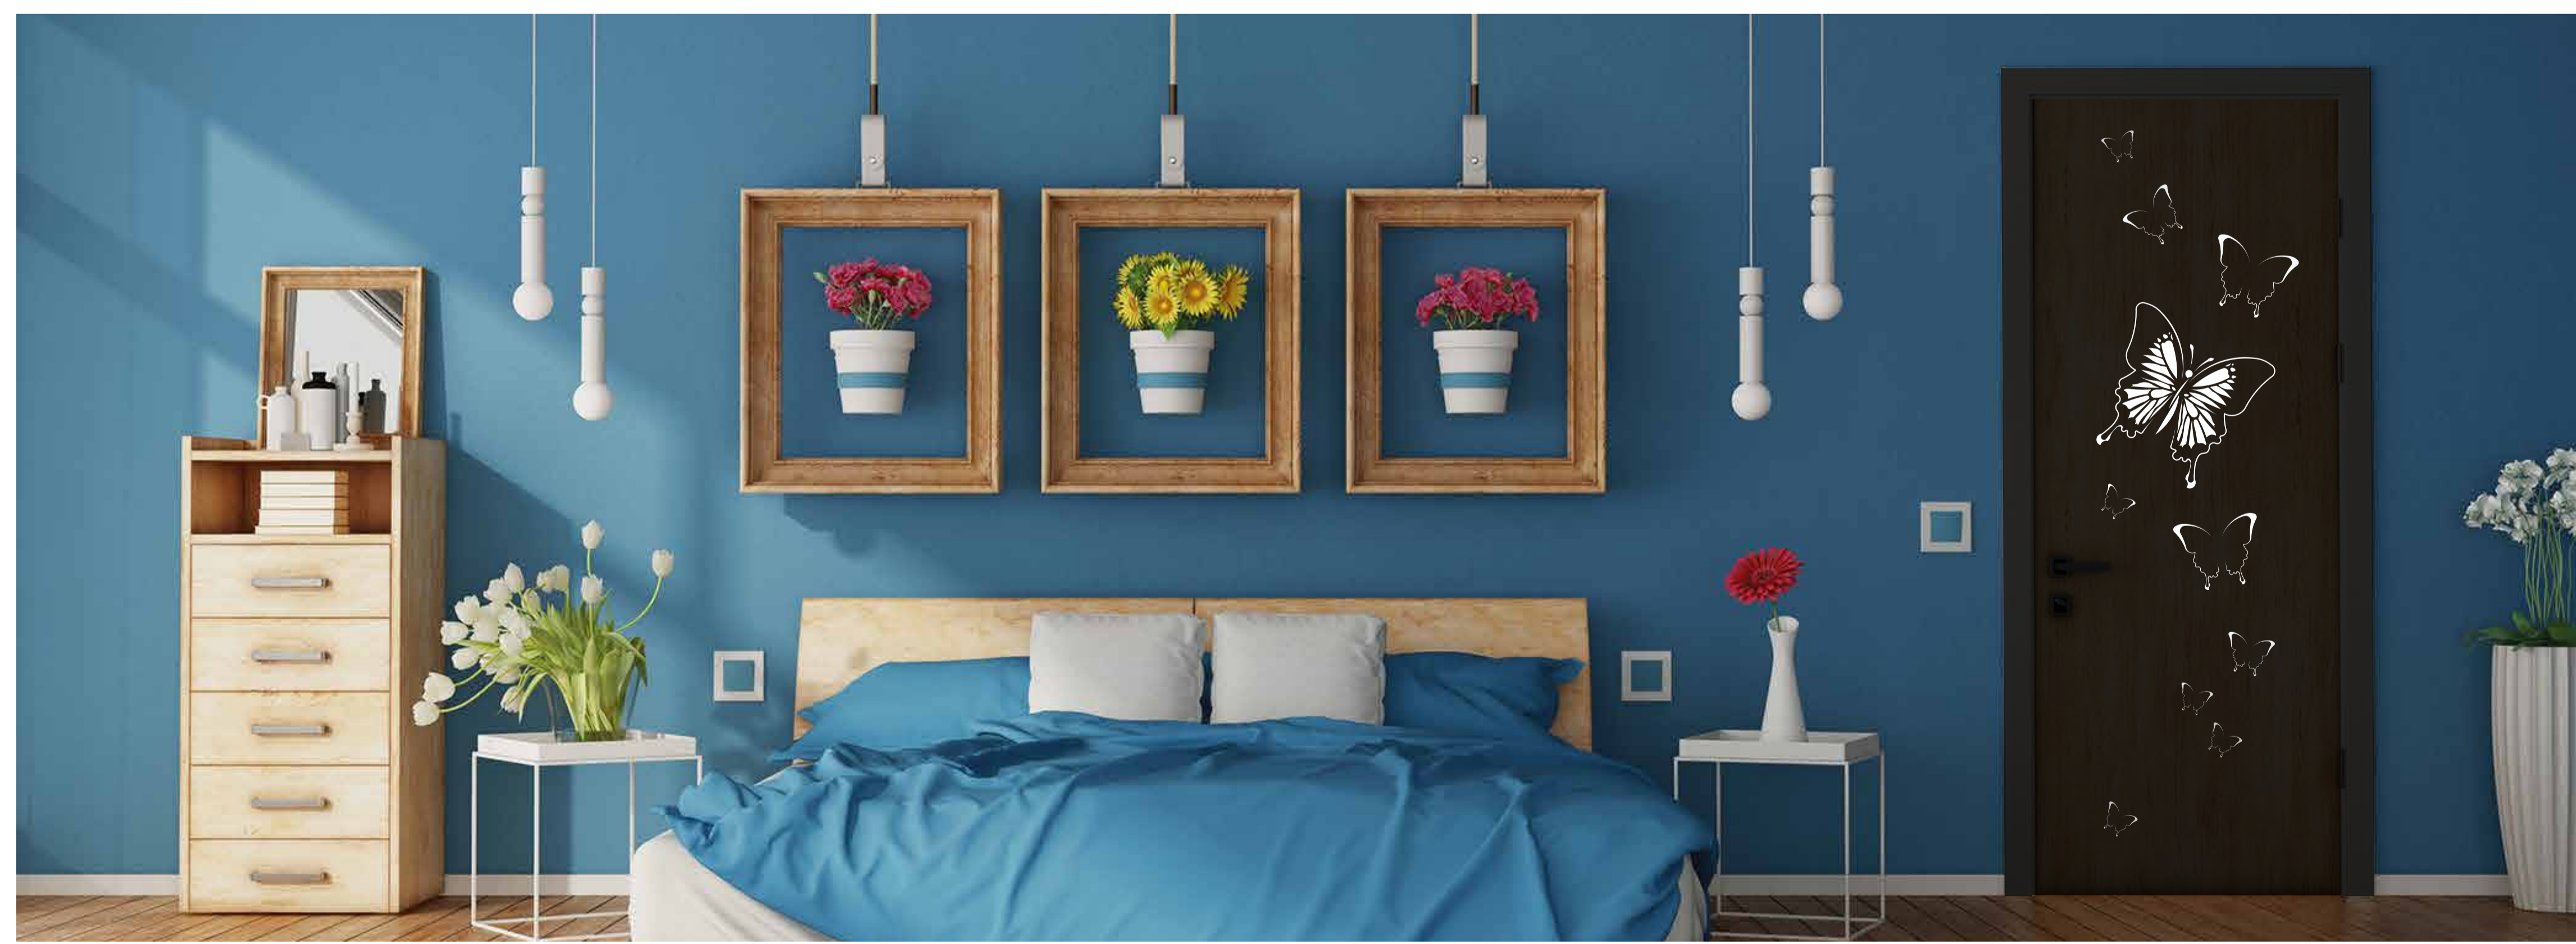

Modèle Papillons / Dimensions sur mesure / coloris au choix