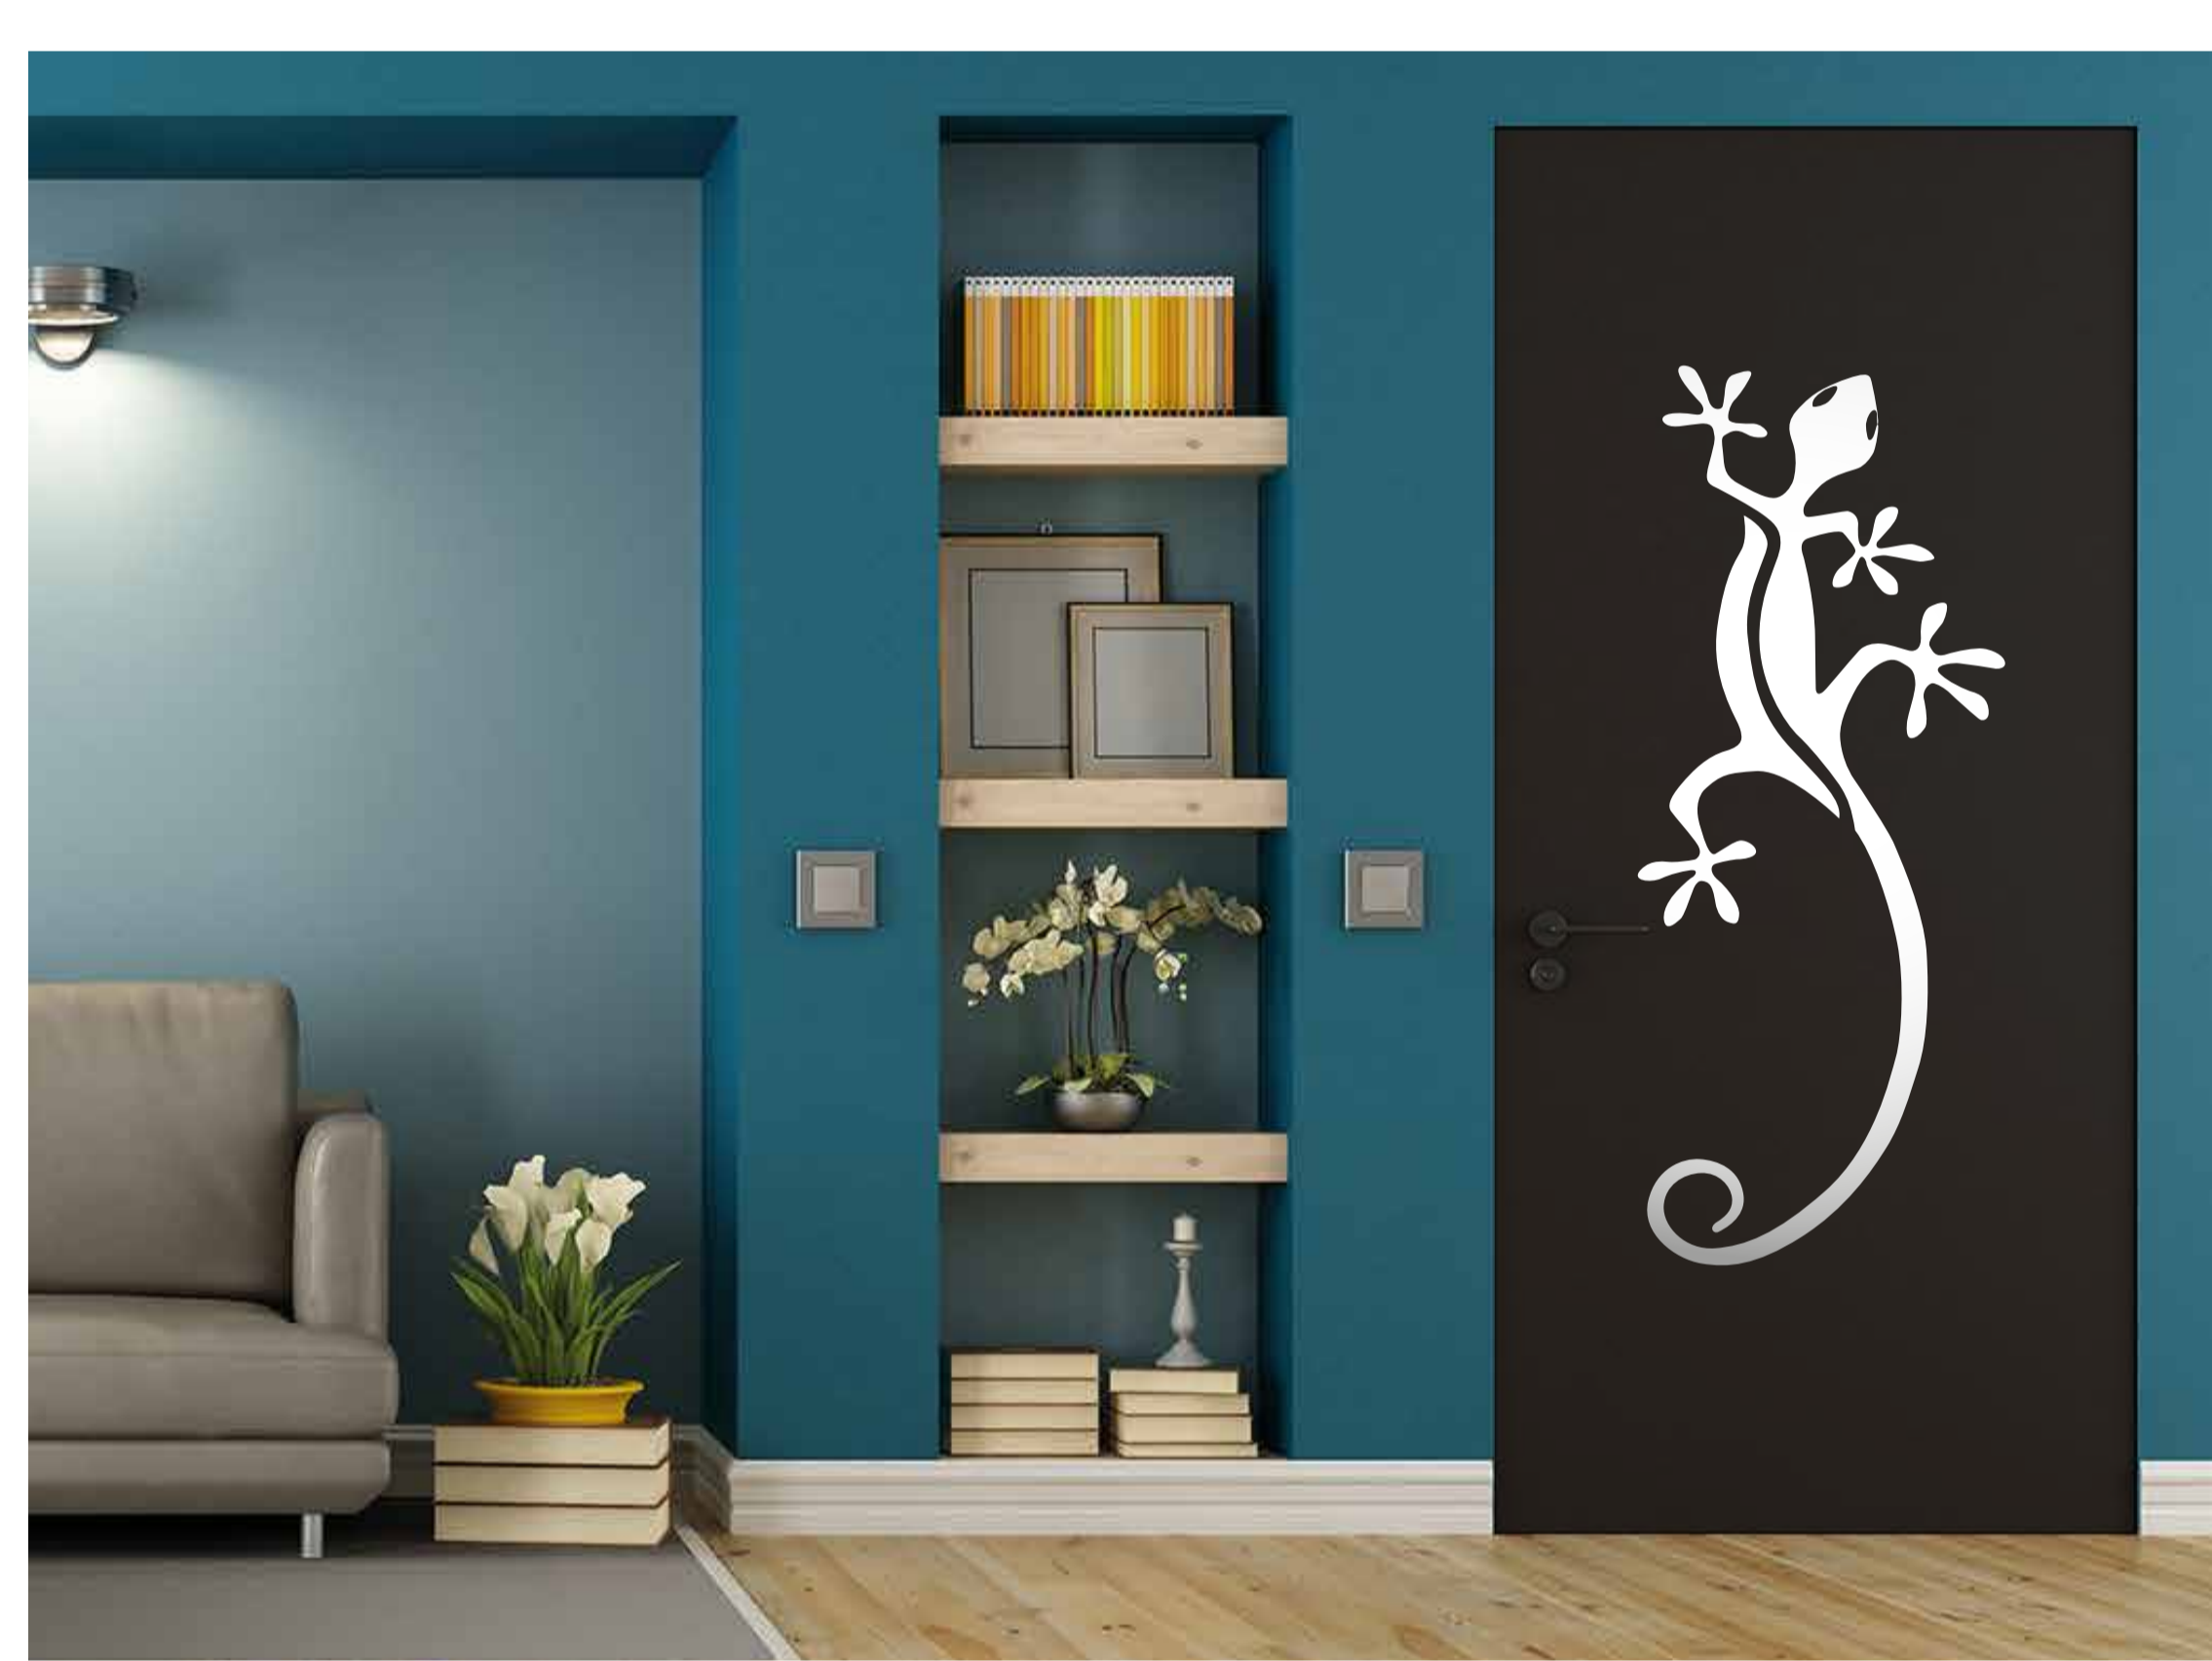

THÈME ANIMAL

/ Modèle Paille en queue / Le Ballet
Dimensions sur mesure

THÈME ANIMAL

Dimensions sur mesure

NUANCES DU VERRE

Les portes design en aluminium et verre apportent un décor personnalisé à chacune de vos pièces pour créer des ambiances uniques. La sobriété de l'aluminium s'allie parfaitement à la pureté du verre et dévoile un jeu de lumière et de transparence subtile. En fonction du modèle, vous avez la possibilité de choisir votre couleur d'aluminium ainsi que l'aspect du verre.

Modèle Abysses / Dimensions sur mesure / coloris au choix

Modèle Margouillat / Dimensions sur mesure / coloris au choix

Modèle Colibris / Dimensions sur mesure / coloris au choix

Modèle Paille en queue / Graphique
Dimensions sur mesure / coloris au choix