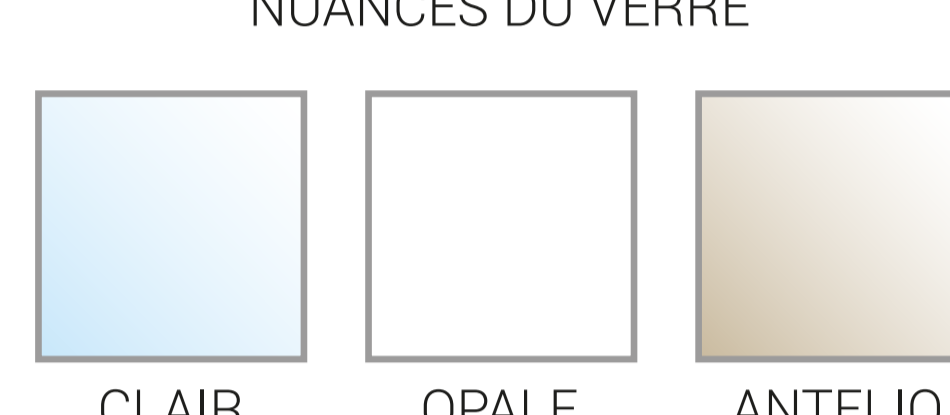

THÈME ANIMAL

/ Modèle Paille en queue / Le Ballet
Dimensions sur mesure

THÈME ANIMAL

Dimensions sur mesure

NUANCES DU VERRE

Les portes design en aluminium et verre apportent un décor personnalisé à chacune de vos pièces pour créer des ambiances uniques. La sobriété de l'aluminium s'allie parfaitement à la pureté du verre et dévoile un jeu de lumière et de transparence subtile. En fonction du modèle, vous avez la possibilité de choisir votre couleur d'aluminium ainsi que l'aspect du verre.

Modèle Abysses / Dimensions sur mesure / coloris au choix

Modèle Margouillat / Dimensions sur mesure / coloris au choix

Modèle Colibris / Dimensions sur mesure / coloris au choix

Modèle Paille en queue / Graphique
Dimensions sur mesure / coloris au choix

Modèle Paille en queue / Ethnique
Dimensions sur mesure / coloris au choix

Modèle Papillons / Dimensions sur mesure / coloris au choix

Modèle Paille en queue / Vue du ciel
Dimensions sur mesure / coloris au choix

Modèle Espoir / Dimensions sur mesure / coloris au choix

Modèle Tropical / Dimensions sur mesure / coloris au choix

Modèle Bébés tortues
Dimensions sur mesure / coloris au choix